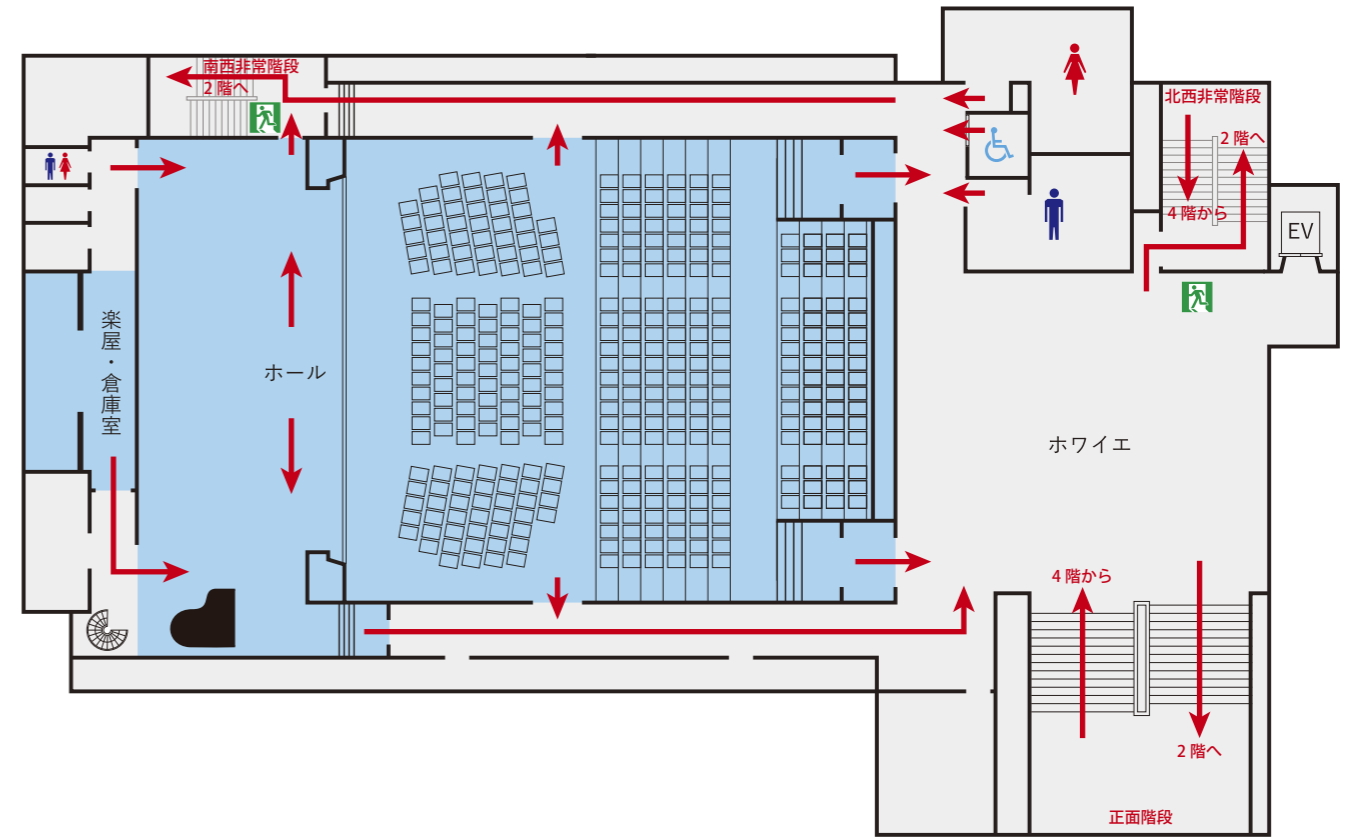

吉野川市鴨島公民館 避難経路図

1F

3F

2F

4F