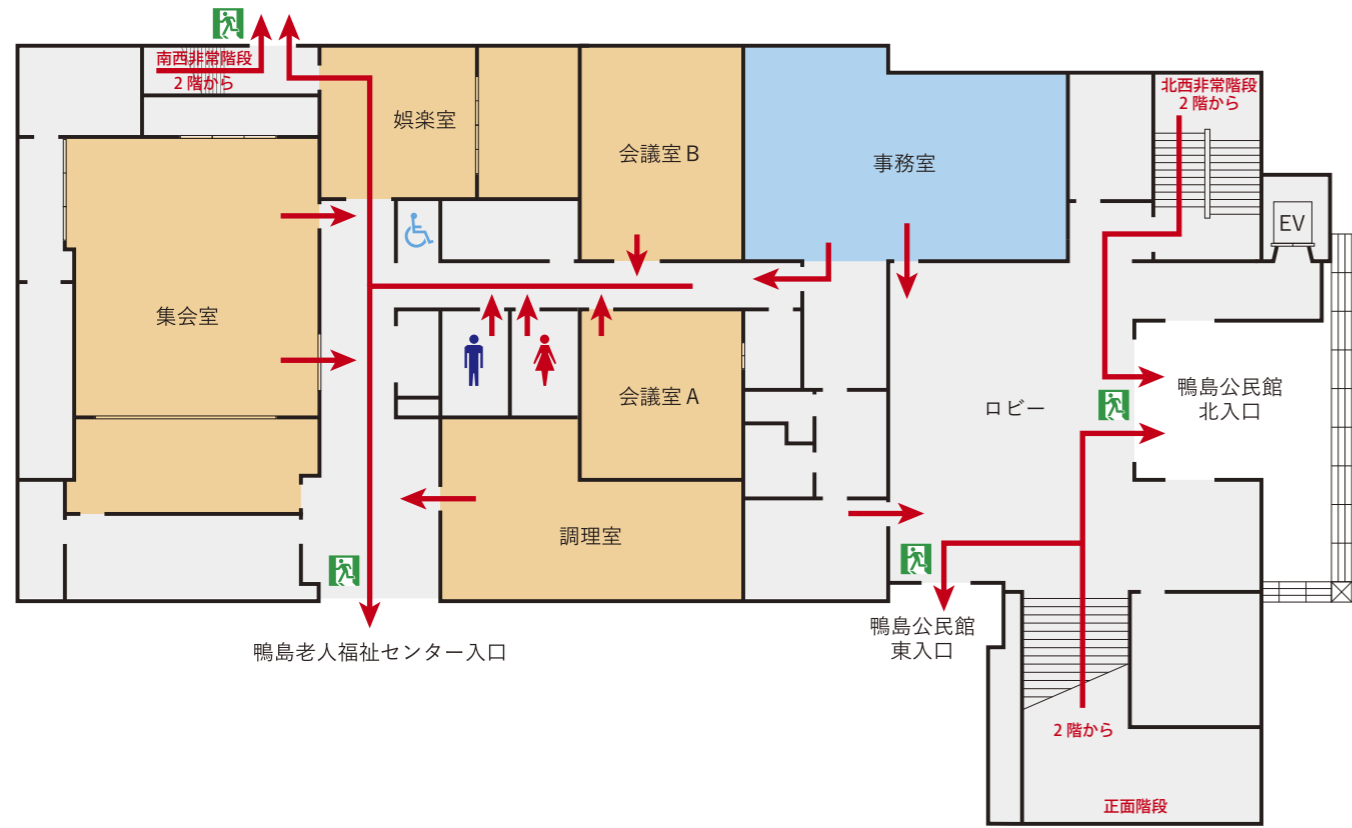

吉野川市鴨島公民館 避難経路図

1F

3F

2F

4F