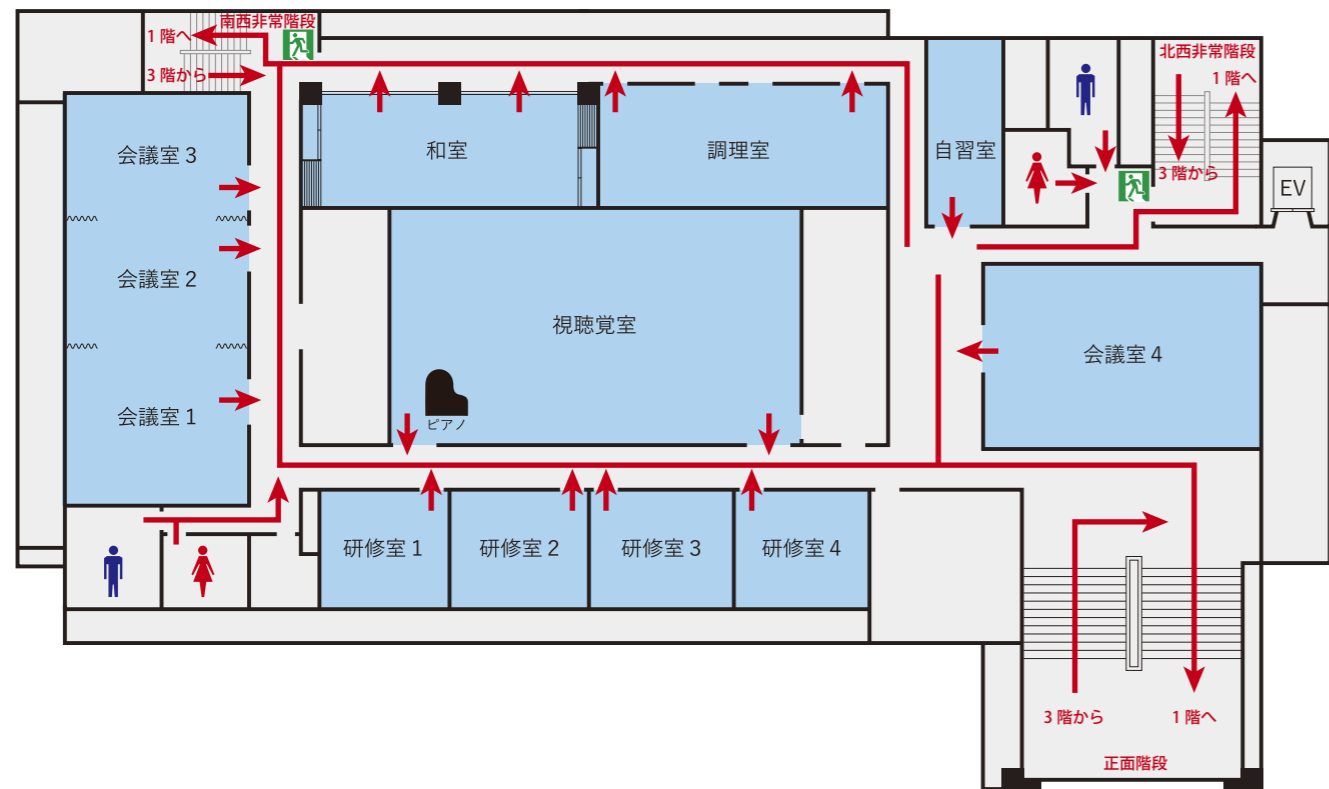

吉野川市鴨島公民館 避難経路図

1F

3F

2F

4F